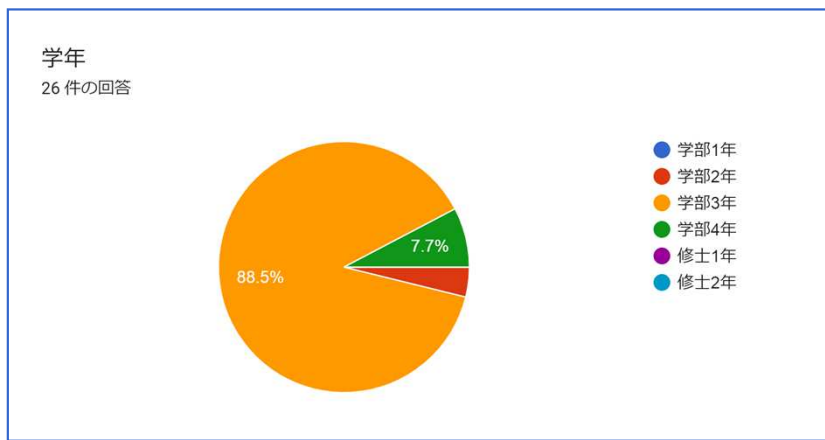

## 大阪大学 RippleEnglish 共催イベント

■ 2020年6月18日 開催

- ・参加企業：5社
- ・参加人数：38人 (22卒：47.3%、2年：42.1%、1年：10.5%)
- ・文理割合：文系：理系 = 90%：10%

## 大阪大学 交渉学研究会・ゴルフ部・バドミントン部 共催イベント

■ 2020年8月7日 開催

- ・参加企業：5社
- ・参加人数：45人 (22卒：64.5%、2年：22.2%、1年：13.3%)
- ・文理割合：文系：理系 = 91%：9%

## 大阪大学 RippleEnglish 共催イベント（22卒限定）

■ 2020年9月24日 開催

- ・参加企業：4社
- ・参加人数：28人（22卒：89.3%、2年：7.1%、1年：3.6%）※未回答2名含む
- ・文理割合：文系：理系 = 93%：7%