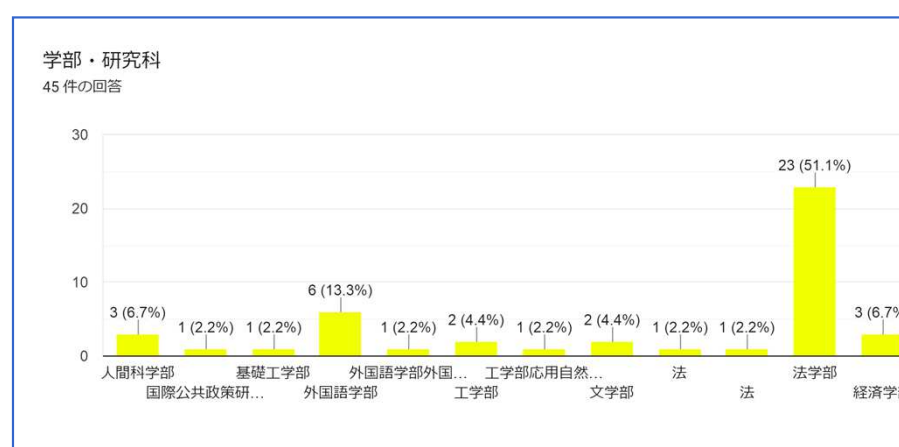

## 大阪大学 RippleEnglish 共催イベント

■ 2020年6月18日 開催

- ・参加企業：5社
- ・参加人数：38人 (22卒：47.3%、2年：42.1%、1年：10.5%)
- ・文理割合：文系：理系 = 90%：10%

## 大阪大学 交渉学研究会・ゴルフ部・バドミントン部 共催イベント

■ 2020年8月7日 開催

- ・参加企業：5社
- ・参加人数：45人 (22卒：64.5%、2年：22.2%、1年：13.3%)
- ・文理割合：文系：理系 = 91%：9%