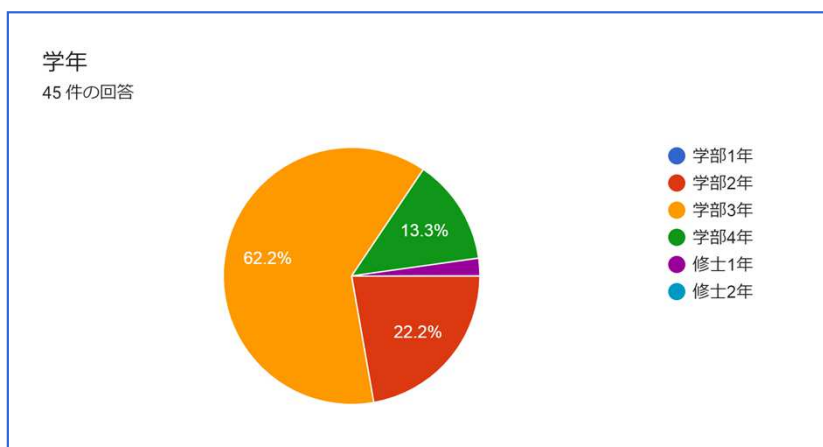

## 大阪大学 RippleEnglish 共催イベント

■ 2020年6月18日 開催

- ・参加企業：5社
- ・参加人数：38人 (22卒：47.3%、2年：42.1%、1年：10.5%)
- ・文理割合：文系：理系 = 90%：10%

## 大阪大学 交渉学研究会・ゴルフ部・バドミントン部 共催イベント

■ 2020年8月7日 開催

- ・参加企業：5社
- ・参加人数：45人 (22卒：64.5%、2年：22.2%、1年：13.3%)
- ・文理割合：文系：理系 = 91%：9%