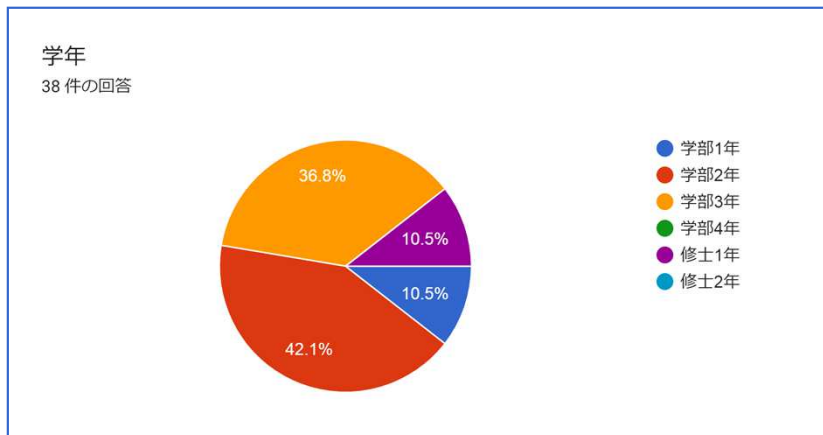

# 参考資料 1 (過去開催の実績)

## 大阪大学 RippleEnglish 共催イベント

■ 2020年6月18日 開催

- ・参加企業：5社
- ・参加人数：38人 (22卒：47.3%、2年：42.1%、1年：10.5%)
- ・文理割合：文系：理系 = 90%：10%

## 大阪大学 交渉学研究会・ゴルフ部・バドミントン部 共催イベント

■ 2020年8月7日 開催

- ・参加企業：5社
- ・参加人数：45人 (22卒：64.5%、2年：22.2%、1年：13.3%)
- ・文理割合：文系：理系 = 91%：9%