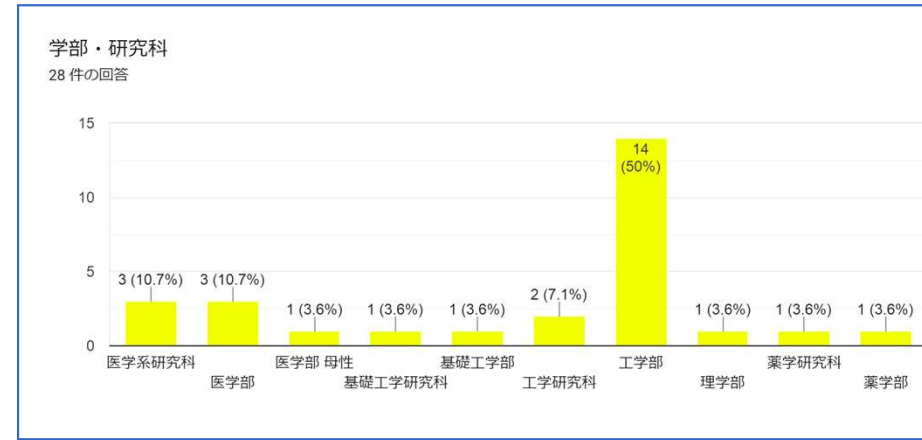

参考資料3 (過去開催の実績)

大阪大学 RippleEnglish 共催イベント (理系22卒限定)

■ 2020年10月10日 開催

- ・参加企業：5社
- ・参加人数：30人 (22卒：85.8%、修士2年：10.7%、学部2年：3.5%) ※未回答2名含む
- ・文理割合：工学系：基礎工学系：その他 = 57.1%：7.2%：35.7%