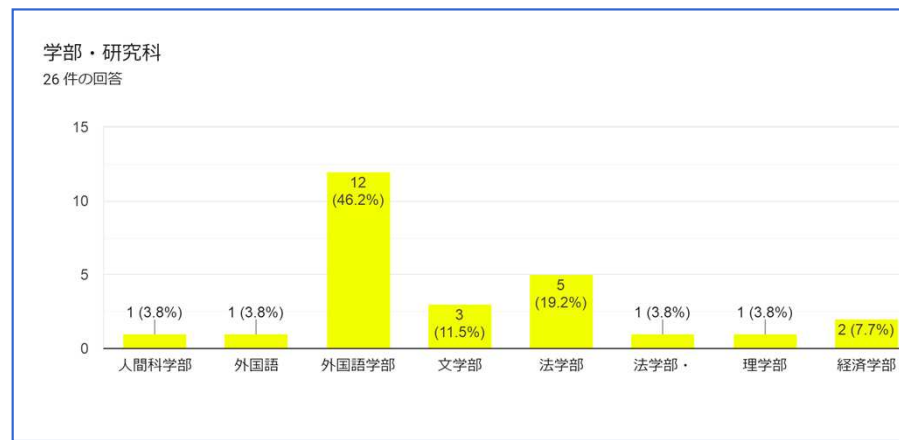

## 大阪大学 RippleEnglish 共催イベント

■ 2020年6月18日 開催

- ・参加企業：5社
- ・参加人数：38人 (22卒：47.3%、2年：42.1%、1年：10.5%)
- ・文理割合：文系：理系 = 90%：10%

## 大阪大学 交渉学研究会・ゴルフ部・バドミントン部 共催イベント

■ 2020年8月7日 開催

- ・参加企業：5社
- ・参加人数：45人 (22卒：64.5%、2年：22.2%、1年：13.3%)
- ・文理割合：文系：理系 = 91%：9%

## 大阪大学 RippleEnglish 共催イベント（22卒限定）

■ 2020年9月24日 開催

- ・参加企業：4社
- ・参加人数：28人（22卒：89.3%、2年：7.1%、1年：3.6%）※未回答2名含む
- ・文理割合：文系：理系 = 93%：7%