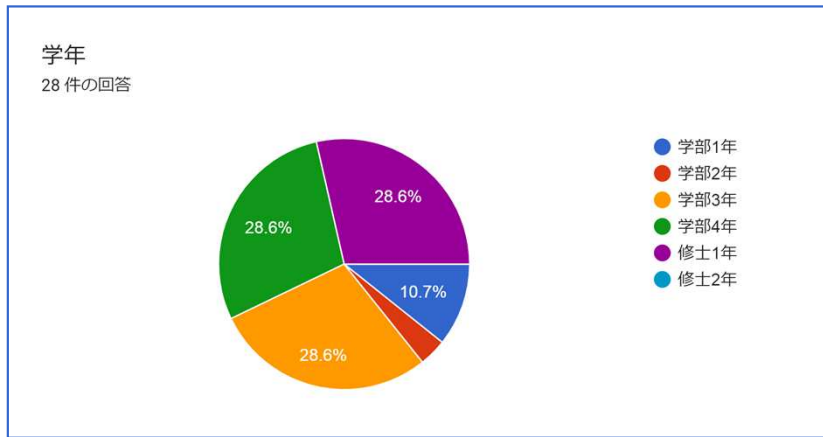

参考資料3 (過去開催の実績)

大阪大学 RippleEnglish 共催イベント (理系22卒限定)

■ 2020年10月10日 開催

- ・参加企業：5社
- ・参加人数：30人 (22卒：85.8%、修士2年：10.7%、学部2年：3.5%) ※未回答2名含む
- ・文理割合：工学系：基礎工学系：その他 = 57.1%：7.2%：35.7%