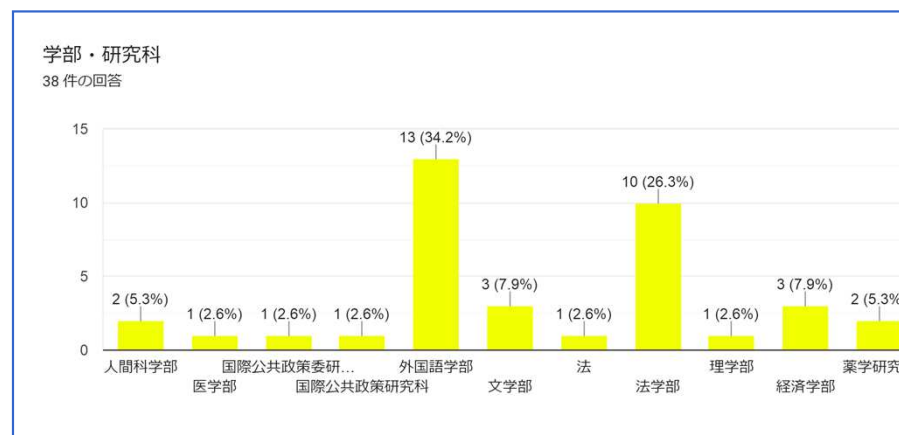

# 参考資料 1 (過去開催の実績)

## 大阪大学 RippleEnglish 共催イベント

■ 2020年6月18日 開催

- ・参加企業：5社
- ・参加人数：38人 (22卒：47.3%、2年：42.1%、1年：10.5%)
- ・文理割合：文系：理系 = 90%：10%

## 大阪大学 交渉学研究会・ゴルフ部・バドミントン部 共催イベント

■ 2020年8月7日 開催

- ・参加企業：5社
- ・参加人数：45人 (22卒：64.5%、2年：22.2%、1年：13.3%)
- ・文理割合：文系：理系 = 91%：9%