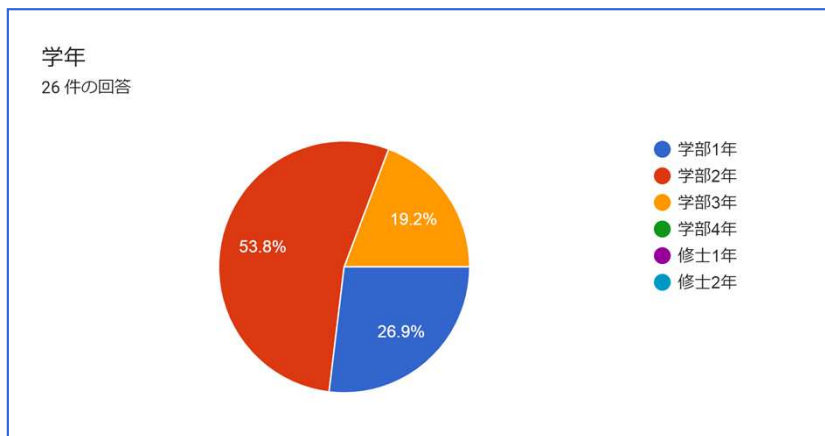

## 大阪大学 交渉学研究会・ゴルフ部・バドミントン部 共催イベント

■ 2020年8月7日 開催

- ・参加企業：5社
- ・参加人数：45人 (22卒：64.5%、2年：22.2%、1年：13.3%)
- ・文理割合：文系：理系 = 91%：9%

## 大阪大学 RippleEnglish 共催イベント（22卒限定）

■ 2020年9月24日 開催

- ・参加企業：4社
- ・参加人数：28人（22卒：89.3%、2年：7.1%、1年：3.6%）※未回答2名含む
- ・文理割合：文系：理系 = 93%：7%

## アイセック大阪大学委員会 共催イベント

■ 2020年9月26日 開催

- ・参加企業：3社
- ・参加人数：27人（22卒：18.5%、2年：55.5%、1年：26%）※未回答1名含む
- ・文理割合：文系：理系 = 81.5%：18.5%