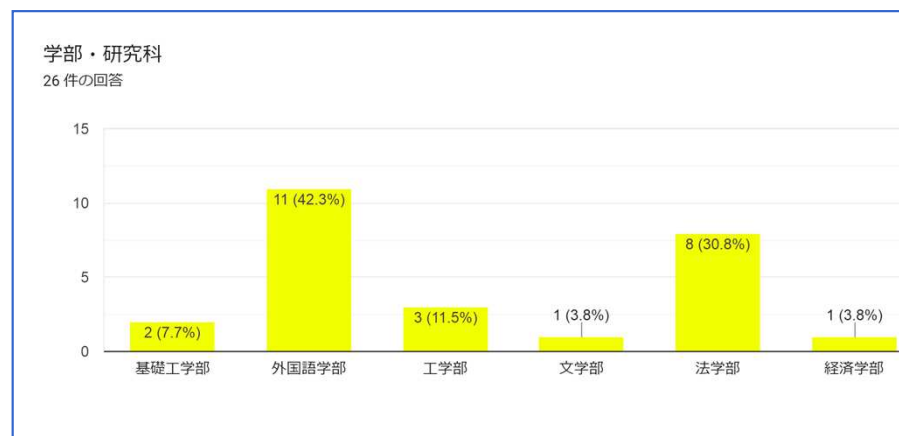

## 大阪大学 RippleEnglish 共催イベント（22卒限定）

■ 2020年9月24日 開催

- ・参加企業：4社
- ・参加人数：28人（22卒：89.3%、2年：7.1%、1年：3.6%）※未回答2名含む
- ・文理割合：文系：理系 = 93%：7%

## アイセック大阪大学委員会 共催イベント

■ 2020年9月26日 開催

- ・参加企業：3社
- ・参加人数：27人（22卒：18.5%、2年：55.5%、1年：26%）※未回答1名含む
- ・文理割合：文系：理系 = 81.5%：18.5%